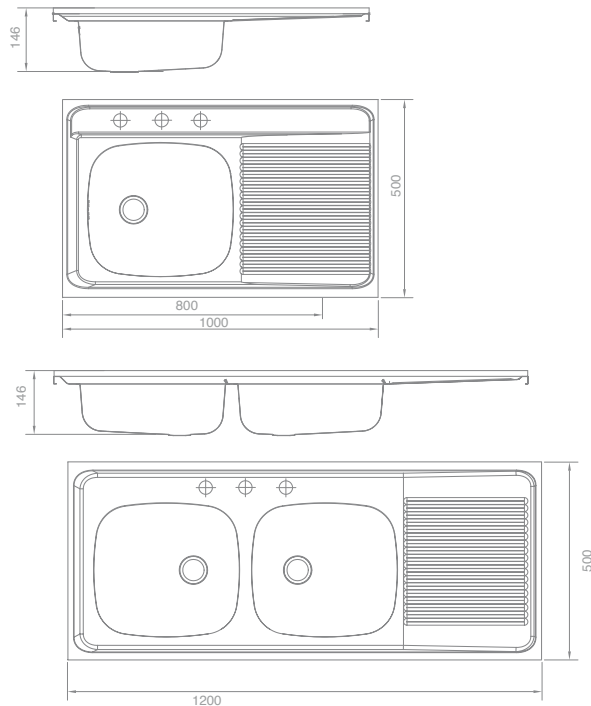

# Lavaplatos Sobreponer

Modelos disponibles:

- 1000 x 500 mm.
- 800 x 500 mm.
- 1200 x 500 mm.

Material: Acero inoxidable AISI 201.

DENOMINACIÓN	CON REBALSE	GRIFERÍA	LADO	EMPAQUE UNITARIO	DIMENSIÓN SIN EMBALAR		
					Ancho (mm)	Fondo (mm)	Alto (mm)
Lavaplatos Sobreponer							
800 x 500	SI	Combinación	Der-lzq	Si - No	800	500	146
1000 x 500	SI	Combinación	Der-lzq	Si - No	1000	500	146
1200 x 500	SI	Combinación	Der-lzq	Si - No	1200	500	146
800 x 500	SI	Monoblock/Monocomando	Der-lzq	Si - No	800	500	146
1000 x 500	SI	Monoblock/Monocomando	Der-lzq	Si - No	1000	500	146
1200 x 500	SI	Monoblock/Monocomando	Der-lzq	Si - No	1200	500	146