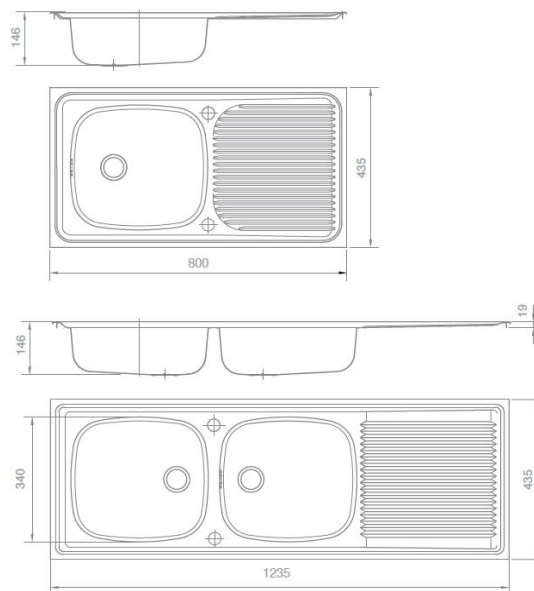

Lavaplatos Empotrar

Modelos disponibles:

- 800 x 435 mm
- 1235 x 435 mm

Material: Acero inoxidable AISI 201

DENOMINACIÓN	CON REBALSE	GRIFERÍA	LADO	EMPAQUE UNITARIO	DIMENSIÓN SIN EMBALAR		
					Ancho (mm)	Fondo (mm)	Alto (mm)
Lavaplatos Empotrar							
800 x 435	SI	Monoblock/Monocomando	Reversible	SI	800	435	146
1235 x 435	SI	Monoblock/Monocomando	Reversible	SI	1235	435	146