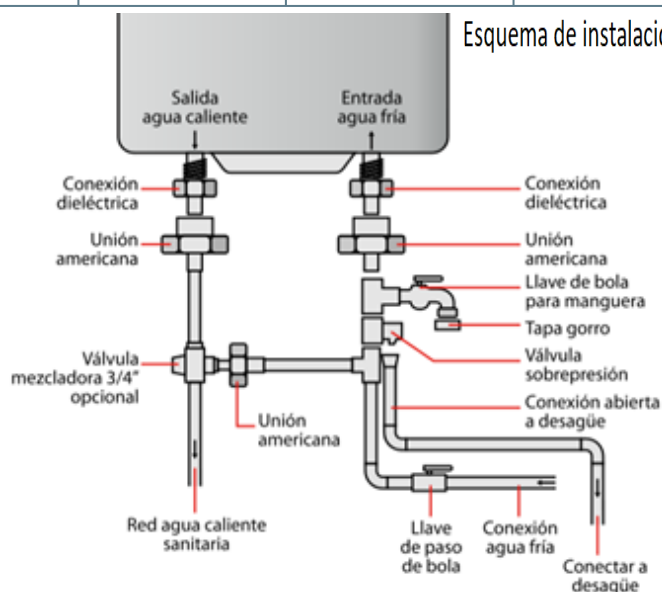

## HEATEQ. TERMO MONOFÁSICO MURAL. MODELO SKY (CE)

Model	Sky 30 V	Sky 50 V	Sky 80 V	Sky 100 V
MONTAJE	Vertical			
CAPACIDAD EN LITROS	30	50	80	100
VOLTAJE NOMINAL/FREC. V/HZ				
POTENCIA NOMINAL/MÁX. KW/BAR				
MÁX. TEMPERATURA DEL AGUA. C°				
ÁNODO mm	Standard Ø20 x 120			
CERTIFICACIÓN	CE including EU Directive 2014/30/EU, 2014/35/EU, RoHS 2011/65/EU			
CLASE ErP	B	C	C	C
ANCHO x PROFUNDIDAD x ALTURA. mm	340 x 340 x 618	380 x 380 x 735	450 x 450 x 808	450 x 450 x 963

**Aislamiento de súper espuma de alta densidad para una mínima pérdida de calor**

**Cuerpo del estanco de acero Con un diseño clásico**

**Interior del estanco con esmalte Bitrificado (BIO) de alta calidad**

**Regulación de temperatura con perrilla giratoria tradicional**

**Potencia eléctrica de 1500 w**